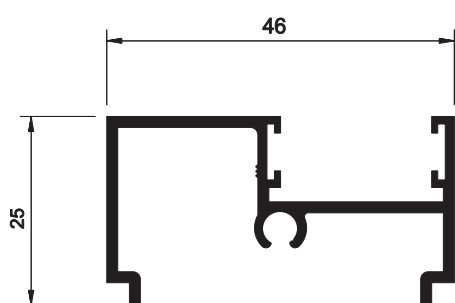

ALUGARBE

Banheiros

Referência	Secção	Descrição	Stock
A-161		Aro Fixo Superior	•
A-162		Aro Fixo Lateral	•
A-163		Aro Fixo Interior	•
A-164		Prumada Lateral	•
A-165		Prumada Central	•
A-167		Prumada Lateral Larga	•
A-168		Prumada Central Larga com Aba	•
A-169		Prumada Central Larga	•

A - 161

A - 166

A - 162

A - 167

A - 163

A - 168

A - 164

A - 165