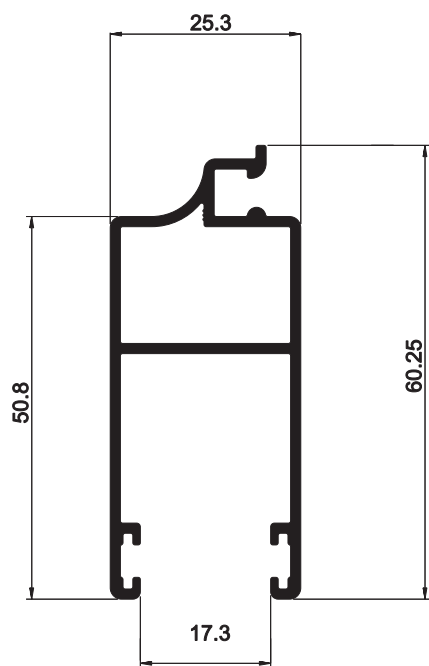

ALUGARBE

Rede Mosquiteira

Referência	Secção	Descrição	Stock
A-170		Aro para Rede Mosquiteira Tri-Rail	•
A-171		Tampa para Aro Mosquiteira Tri-Rail	•
A-172		Aro para Rede Mosquiteira	•
A-173		Aro para Rede Mosquiteira Reforçado	•
A-174		Aro para Rede Mosquiteira	•
A-175		Travessa para Rede Mosquiteira	
A-176		Aro para Rede Mosquiteira	
A-177		Aro para Rede Mosquiteira	•
A-178		Perfil para Rede Mosquiteira de Correr	

A - 170

A - 171

A - 178

A - 2143

A - 4143

A - 177

A - 172

A - 173