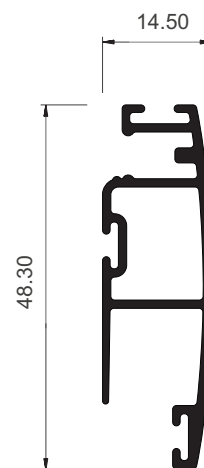

ALUGARBE

Rede Mosquiteira

Referência	Secção	Descrição	Stock
A-170		Aro para Rede Mosquiteira Tri-Rail	•
A-171		Tampa para Aro Mosquiteira Tri-Rail	•
A-172		Aro para Rede Mosquiteira	•
A-173		Aro para Rede Mosquiteira Reforçado	•
A-174		Aro para Rede Mosquiteira	•
A-175		Travessa para Rede Mosquiteira	
A-176		Aro para Rede Mosquiteira	
A-177		Aro para Rede Mosquiteira	•
A-178		Perfil para Rede Mosquiteira de Correr	

A - 170

A - 171

A - 178

A - 2143

A - 4143

A - 177

A - 172

A - 173