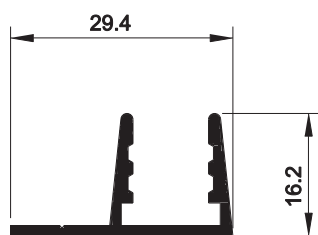

A - 171

A - 178

A - 2143

A - 174