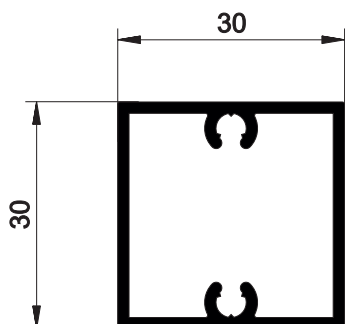

ALUGARBE

Corrimão

Referência	Secção	Descrição	Stock
A-1002		Passa Mão Oval para Vidro	•
A-1003		Passa Mão Oval	•
A-1004		Passa Mão Redondo	•
A-1008		Prumo 40x20 para Sapatas	•
A-1010		Perfil para Fixação de Prumos 20mm	•
A-1011		Tampa para A-1010 / A-1012	•
A-1012		Perfil para Encaixe de Vidro	•
A-1016		Tampa para Passa Mão	•
A-1017		Tampa para A-1016	•
A-1018		Prumos 20mm com Olhal	•
A-108		Prumo com Olhais 30x15	•
A-109		Prumo com Olhais 30x30	•
A-118		Prumada com Olhais com Cort.	•

A - 108

A - 1002

A - 109

A - 1003

A - 118

A - 1004

A - 1016

A - 1017

A - 1018

A - 1008

A - 1010

A - 1011

A - 1012

CORTE A-A

CORTE A-A (alternativa)

CORTE B-B