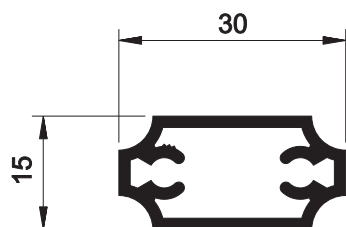

ALUGARBE

Corrimão

Referência	Secção	Descrição	Stock
A-1002		Passa Mão Oval para Vidro	•
A-1003		Passa Mão Oval	•
A-1004		Passa Mão Redondo	•
A-1008		Prumo 40x20 para Sapatas	•
A-1010		Perfil para Fixação de Prumos 20mm	•
A-1011		Tampa para A-1010 / A-1012	•
A-1012		Perfil para Encaixe de Vidro	•
A-1016		Tampa para Passa Mão	•
A-1017		Tampa para A-1016	•
A-1018		Prumos 20mm com Olhal	•
A-108		Prumo com Olhais 30x15	•
A-109		Prumo com Olhais 30x30	•
A-118		Prumada com Olhais com Cort.	•

A - 108

A - 1002

A - 109

A - 1003

A - 118

A - 1004

A - 1016

A - 1017

A - 1018

A - 1008

A - 1010

A - 1011

A - 1012

CORTE A-A

CORTE A-A (alternativa)

CORTE B-B