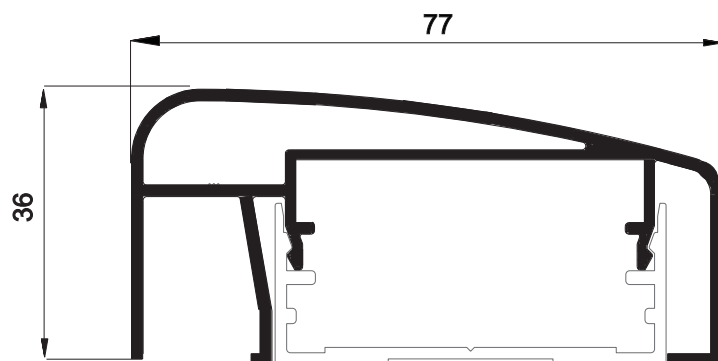

ALUGARBE

Corrimão

Referência	Secção	Descrição	Stock
A-1002		Passa Mão Oval para Vidro	•
A-1003		Passa Mão Oval	•
A-1004		Passa Mão Redondo	•
A-1008		Prumo 40x20 para Sapatas	•
A-1010		Perfil para Fixação de Prumos 20mm	•
A-1011		Tampa para A-1010 / A-1012	•
A-1012		Perfil para Encaixe de Vidro	•
A-1016		Tampa para Passa Mão	•
A-1017		Tampa para A-1016	•
A-1018		Prumos 20mm com Olhal	•
A-108		Prumo com Olhais 30x15	•
A-109		Prumo com Olhais 30x30	•
A-118		Prumada com Olhais com Cort.	•

A - 108

A - 1002

A - 109

A - 1003

A - 118

A - 1004

A - 1016

A - 1017

A - 1018

A - 1008

A - 1010

A - 1011

A - 1012

CORTE A-A

CORTE A-A (alternativa)

CORTE B-B