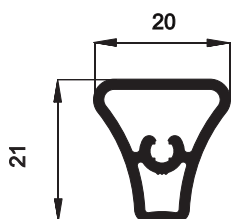

ALUGARBE

Corrimão

Referência	Secção	Descrição	Stock
A-1002		Passa Mão Oval para Vidro	•
A-1003		Passa Mão Oval	•
A-1004		Passa Mão Redondo	•
A-1008		Prumo 40x20 para Sapatas	•
A-1010		Perfil para Fixação de Prumos 20mm	•
A-1011		Tampa para A-1010 / A-1012	•
A-1012		Perfil para Encaixe de Vidro	•
A-1016		Tampa para Passa Mão	•
A-1017		Tampa para A-1016	•
A-1018		Prumos 20mm com Olhal	•
A-108		Prumo com Olhais 30x15	•
A-109		Prumo com Olhais 30x30	•
A-118		Prumada com Olhais com Cort.	•

A - 108

A - 1002

A - 109

A - 1003

A - 118

A - 1004

A - 1016

A - 1017

A - 1018

A - 1008

A - 1010

A - 1011

A - 1012

CORTE A-A

CORTE A-A (alternativa)

CORTE B-B