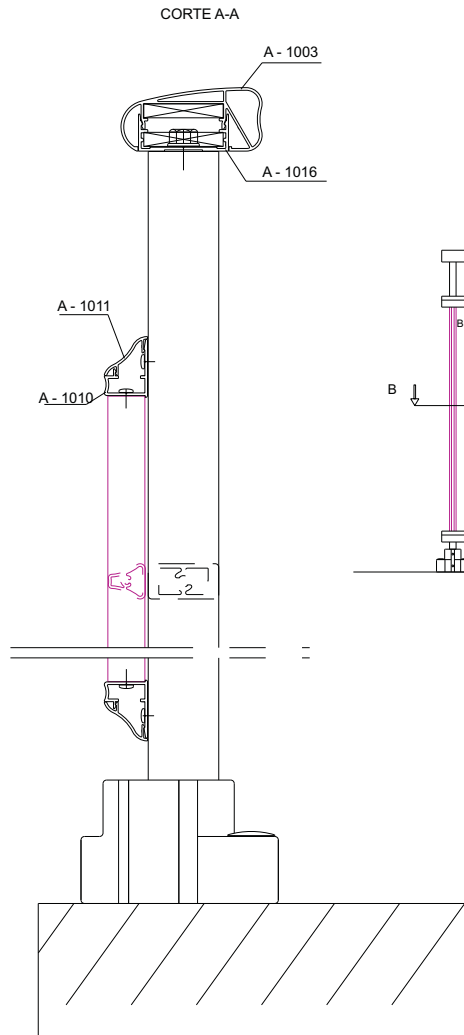

ALUGARBE

Corrimão

Referência	Secção	Descrição	Stock
A-1002		Passa Mão Oval para Vidro	•
A-1003		Passa Mão Oval	•
A-1004		Passa Mão Redondo	•
A-1008		Prumo 40x20 para Sapatas	•
A-1010		Perfil para Fixação de Prumos 20mm	•
A-1011		Tampa para A-1010 / A-1012	•
A-1012		Perfil para Encaixe de Vidro	•
A-1016		Tampa para Passa Mão	•
A-1017		Tampa para A-1016	•
A-1018		Prumos 20mm com Olhal	•
A-108		Prumo com Olhais 30x15	•
A-109		Prumo com Olhais 30x30	•
A-118		Prumada com Olhais com Cort.	•

A - 1018

A - 1008

A - 1010

A - 1011

A - 1012

CORTE A-A

CORTE A-A (alternativa)

CORTE B-B