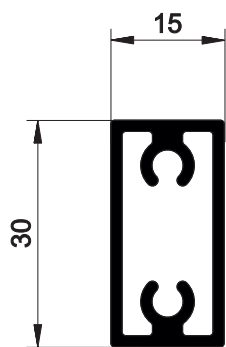

ALUGARBE

Corrimão

Referência	Secção	Descrição	Stock
A-1002		Passa Mão Oval para Vidro	•
A-1003		Passa Mão Oval	•
A-1004		Passa Mão Redondo	•
A-1008		Prumo 40x20 para Sapatas	•
A-1010		Perfil para Fixação de Prumos 20mm	•
A-1011		Tampa para A-1010 / A-1012	•
A-1012		Perfil para Encaixe de Vidro	•
A-1016		Tampa para Passa Mão	•
A-1017		Tampa para A-1016	•
A-1018		Prumos 20mm com Olhal	•
A-108		Prumo com Olhais 30x15	•
A-109		Prumo com Olhais 30x30	•
A-118		Prumada com Olhais com Cort.	•

A - 108

A - 1002

A - 109

A - 1003

A - 118

A - 1004

A - 1016

A - 1017

A - 1018

A - 1008

A - 1010

A - 1011

A - 1012

CORTE A-A

CORTE A-A (alternativa)

CORTE B-B