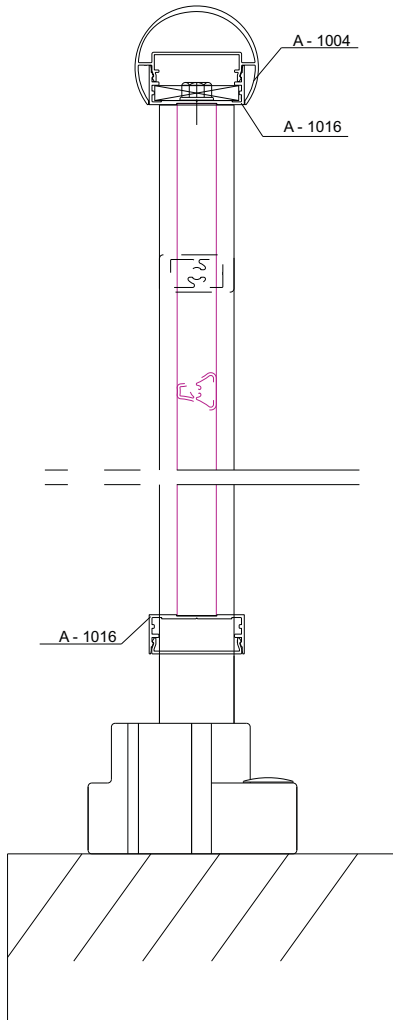

ALUGARBE

Corrimão

Referência	Secção	Descrição	Stock
A-1002		Passa Mão Oval para Vidro	•
A-1003		Passa Mão Oval	•
A-1004		Passa Mão Redondo	•
A-1008		Prumo 40x20 para Sapatas	•
A-1010		Perfil para Fixação de Prumos 20mm	•
A-1011		Tampa para A-1010 / A-1012	•
A-1012		Perfil para Encaixe de Vidro	•
A-1016		Tampa para Passa Mão	•
A-1017		Tampa para A-1016	•
A-1018		Prumos 20mm com Olhal	•
A-108		Prumo com Olhais 30x15	•
A-109		Prumo com Olhais 30x30	•
A-118		Prumada com Olhais com Cort.	•

A - 108

A - 1002

A - 109

A - 1003

A - 118

A - 1004

A - 1016

A - 1017

A - 1018

A - 1008

A - 1010

A - 1011

A - 1012

CORTE A-A

CORTE A-A (alternativa)

CORTE B-B