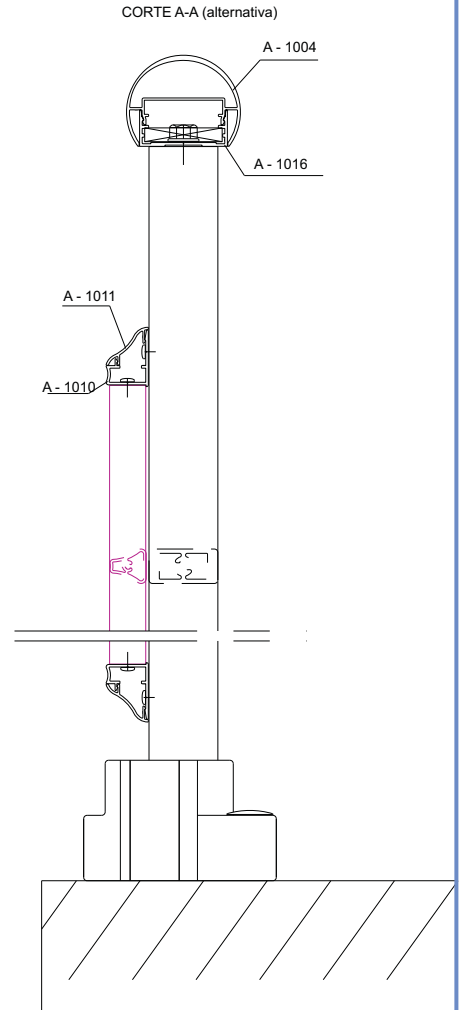

ALUGARBE

Corrimão

Referência	Secção	Descrição	Stock
A-1002		Passa Mão Oval para Vidro	•
A-1003		Passa Mão Oval	•
A-1004		Passa Mão Redondo	•
A-1008		Prumo 40x20 para Sapatas	•
A-1010		Perfil para Fixação de Prumos 20mm	•
A-1011		Tampa para A-1010 / A-1012	•
A-1012		Perfil para Encaixe de Vidro	•
A-1016		Tampa para Passa Mão	•
A-1017		Tampa para A-1016	•
A-1018		Prumos 20mm com Olhal	•
A-108		Prumo com Olhais 30x15	•
A-109		Prumo com Olhais 30x30	•
A-118		Prumada com Olhais com Cort.	•

A - 1018

A - 1008

A - 1010

A - 1011

A - 1012

CORTE A-A

CORTE A-A (alternativa)

CORTE B-B