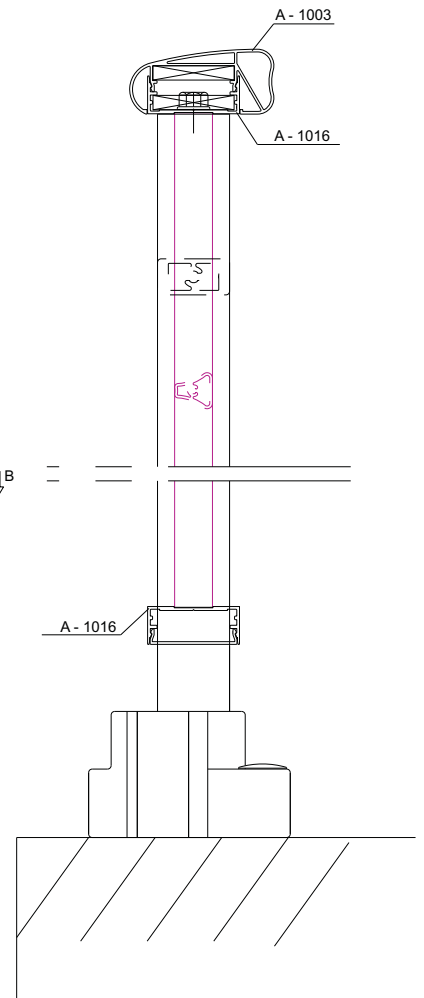

ALUGARBE

Corrimão

Referência	Secção	Descrição	Stock
A-1002		Passa Mão Oval para Vidro	•
A-1003		Passa Mão Oval	•
A-1004		Passa Mão Redondo	•
A-1008		Prumo 40x20 para Sapatas	•
A-1010		Perfil para Fixação de Prumos 20mm	•
A-1011		Tampa para A-1010 / A-1012	•
A-1012		Perfil para Encaixe de Vidro	•
A-1016		Tampa para Passa Mão	•
A-1017		Tampa para A-1016	•
A-1018		Prumos 20mm com Olhal	•
A-108		Prumo com Olhais 30x15	•
A-109		Prumo com Olhais 30x30	•
A-118		Prumada com Olhais com Cort.	•

A - 108

A - 1002

A - 109

A - 1003

A - 118

A - 1004

A - 1016

A - 1017

A - 1018

A - 1008

A - 1010

A - 1011

A - 1012

CORTE A-A

CORTE A-A (alternativa)

CORTE B-B