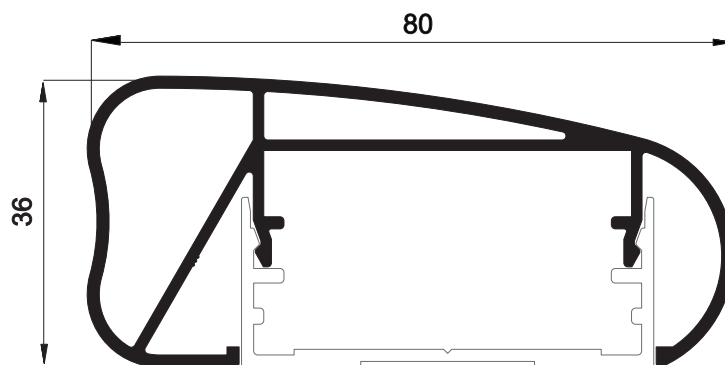

ALUGARBE

Corrimão

Referência	Secção	Descrição	Stock
A-1002		Passa Mão Oval para Vidro	•
A-1003		Passa Mão Oval	•
A-1004		Passa Mão Redondo	•
A-1008		Prumo 40x20 para Sapatas	•
A-1010		Perfil para Fixação de Prumos 20mm	•
A-1011		Tampa para A-1010 / A-1012	•
A-1012		Perfil para Encaixe de Vidro	•
A-1016		Tampa para Passa Mão	•
A-1017		Tampa para A-1016	•
A-1018		Prumos 20mm com Olhal	•
A-108		Prumo com Olhais 30x15	•
A-109		Prumo com Olhais 30x30	•
A-118		Prumada com Olhais com Cort.	•

A - 108

A - 1002

A - 109

A - 1003

A - 118

A - 1004

A - 1016

A - 1017

A - 1018

A - 1008

A - 1010

A - 1011

A - 1012

CORTE A-A

CORTE A-A (alternativa)

CORTE B-B